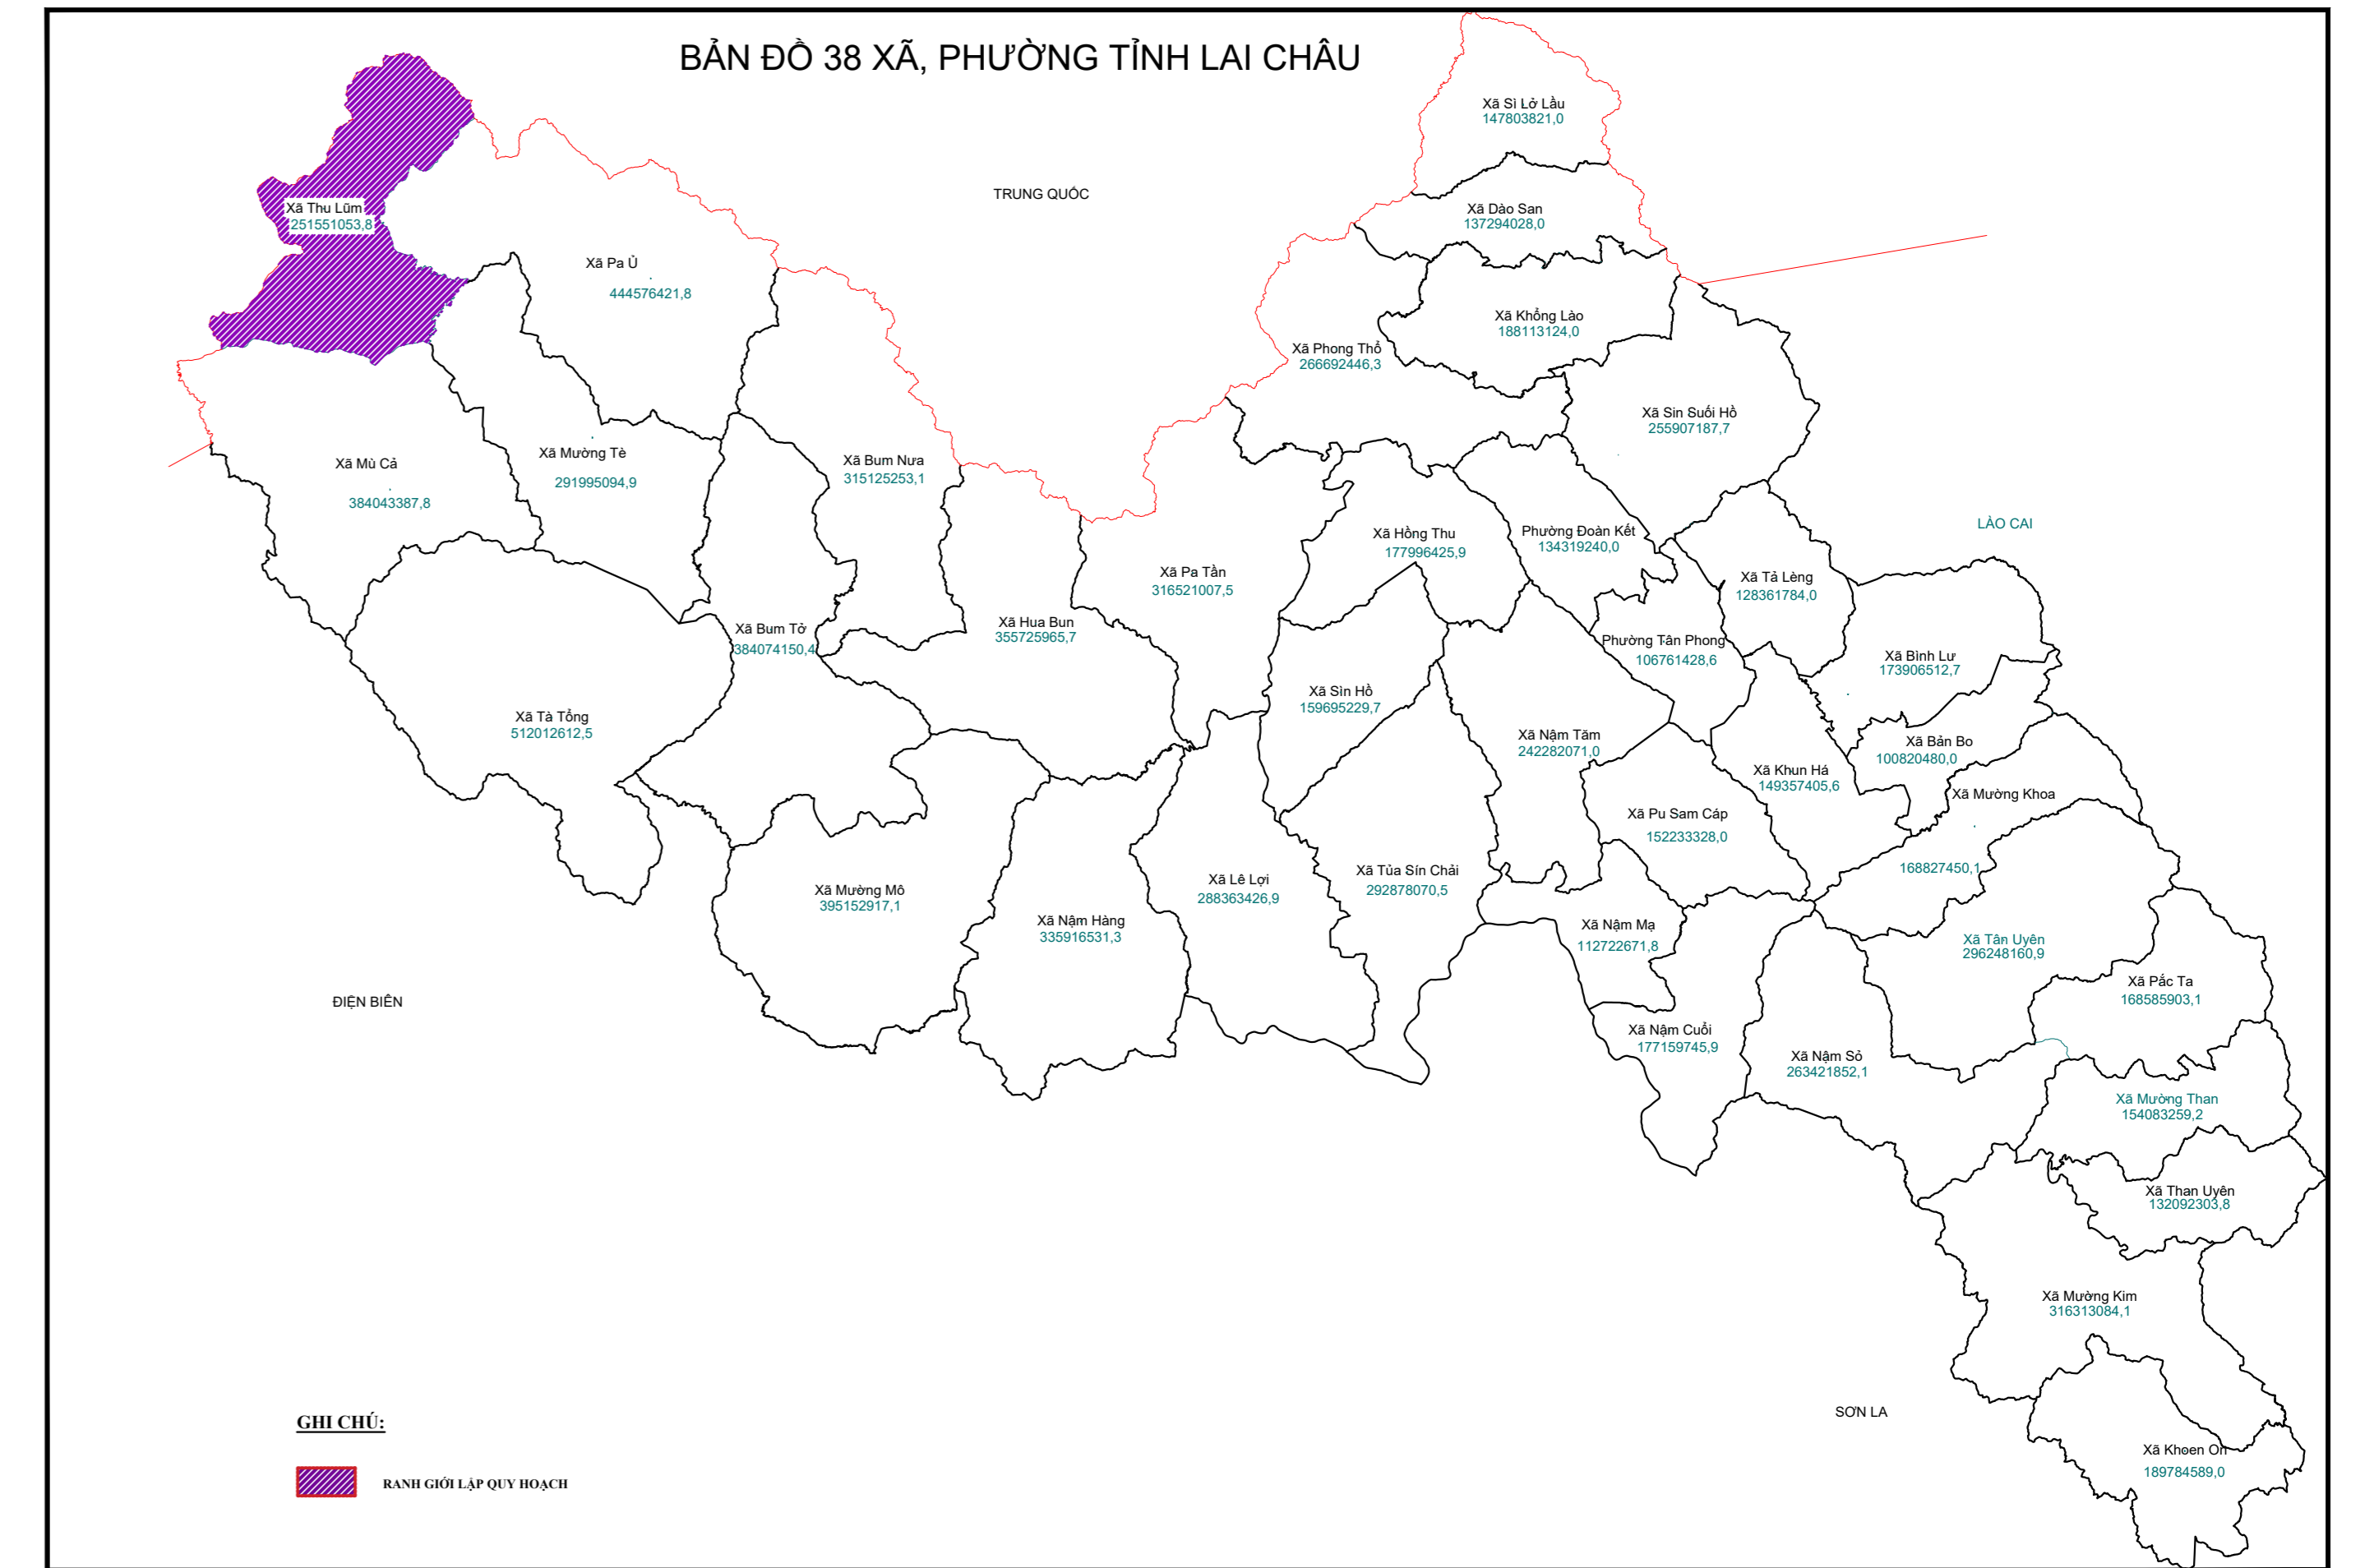

# SƠ ĐỒ VỊ TRÍ, MỐI LIÊN HỆ VÙNG

VỊ TRÍ XÃ THU LŨM, TỈNH LAI CHÂU TRONG  
QUY HOẠCH TMB TỶ LỆ 1/500 ĐẾN NĂM 2045

## SƠ ĐỒ VỊ TRÍ XÃ THU LŨM TRONG TỈNH LAI CHÂU

**GHI CHÚ:**

	TRỤ SỞ UBND HUYỆN
	TRỤ SỞ UBND XÃ, THỊ TRẤN
	TRẠM BIẾN ÁP
	ĐƯỜNG QUỐC LỘ
	ĐƯỜNG TỈNH LỘ
	SÔNG, SUỐI, HỒ, AO
	RANH GIỚI LẬP QUY HOẠCH

CƠ QUAN PHÊ DUYỆT: <b>ỦY BAN NHÂN DÂN XÃ THU LŨM</b> KÈM THEO QUYẾT ĐỊNH SỐ 614/QĐ-UBND NGÀY 24 THÁNG 11 NĂM 2025			
CƠ QUAN THẨM ĐỊNH: <b>HỘI ĐỒNG THẨM ĐỊNH XÃ THU LŨM</b> KÈM THEO VĂN BẢN SỐ 133/CP-PT NGÀY 21 THÁNG 11 NĂM 2025			
CƠ QUAN LẬP QUY HOẠCH: <b>PHÒNG KINH TẾ XÃ THU LŨM</b> KÈM THEO TỜ TRÌNH SỐ 19/PT-PTX NGÀY 24 THÁNG 11 NĂM 2025			
TÊN CÔNG TRÌNH - ĐỊA ĐIỂM: QUY HOẠCH CHUNG XÂY DỰNG XÃ THU LŨM, TỈNH LAI CHÂU ĐẾN NĂM 2045			
TÊN BẢN VẼ: SƠ ĐỒ VỊ TRÍ, MỐI LIÊN HỆ VÙNG			
BẢN VẼ: QH-01	GHEP: 1 x A0	TỶ LỆ: 1/10.000	THÁNG: 11/2025
THIẾT KẾ	KTS. VŨ CÔNG TRUY		
CHỦ TRÌ	KTS. TRẦN CẢNH TÙNG		
CHỦ NHIỆM	KTS. TRẦN CẢNH TÙNG		
TRƯỞNG PHÒNG	NGUYỄN THỊ ĐIẾP		
QL KỸ THUẬT	KTS. TRẦN CẢNH TÙNG		
GIÁM ĐỐC			
TRẦN VĂN SANG			
CÔNG TY TNHH VIETMAP			
ĐC: B18-TT1, KHU DÔ THỊ VẠN QUÁN, PHƯỜNG HÀ ĐÔNG, TP HÀ NỘI.			
ĐT: 0233399161 EMAIL: 2333@VIETMAP.COM			